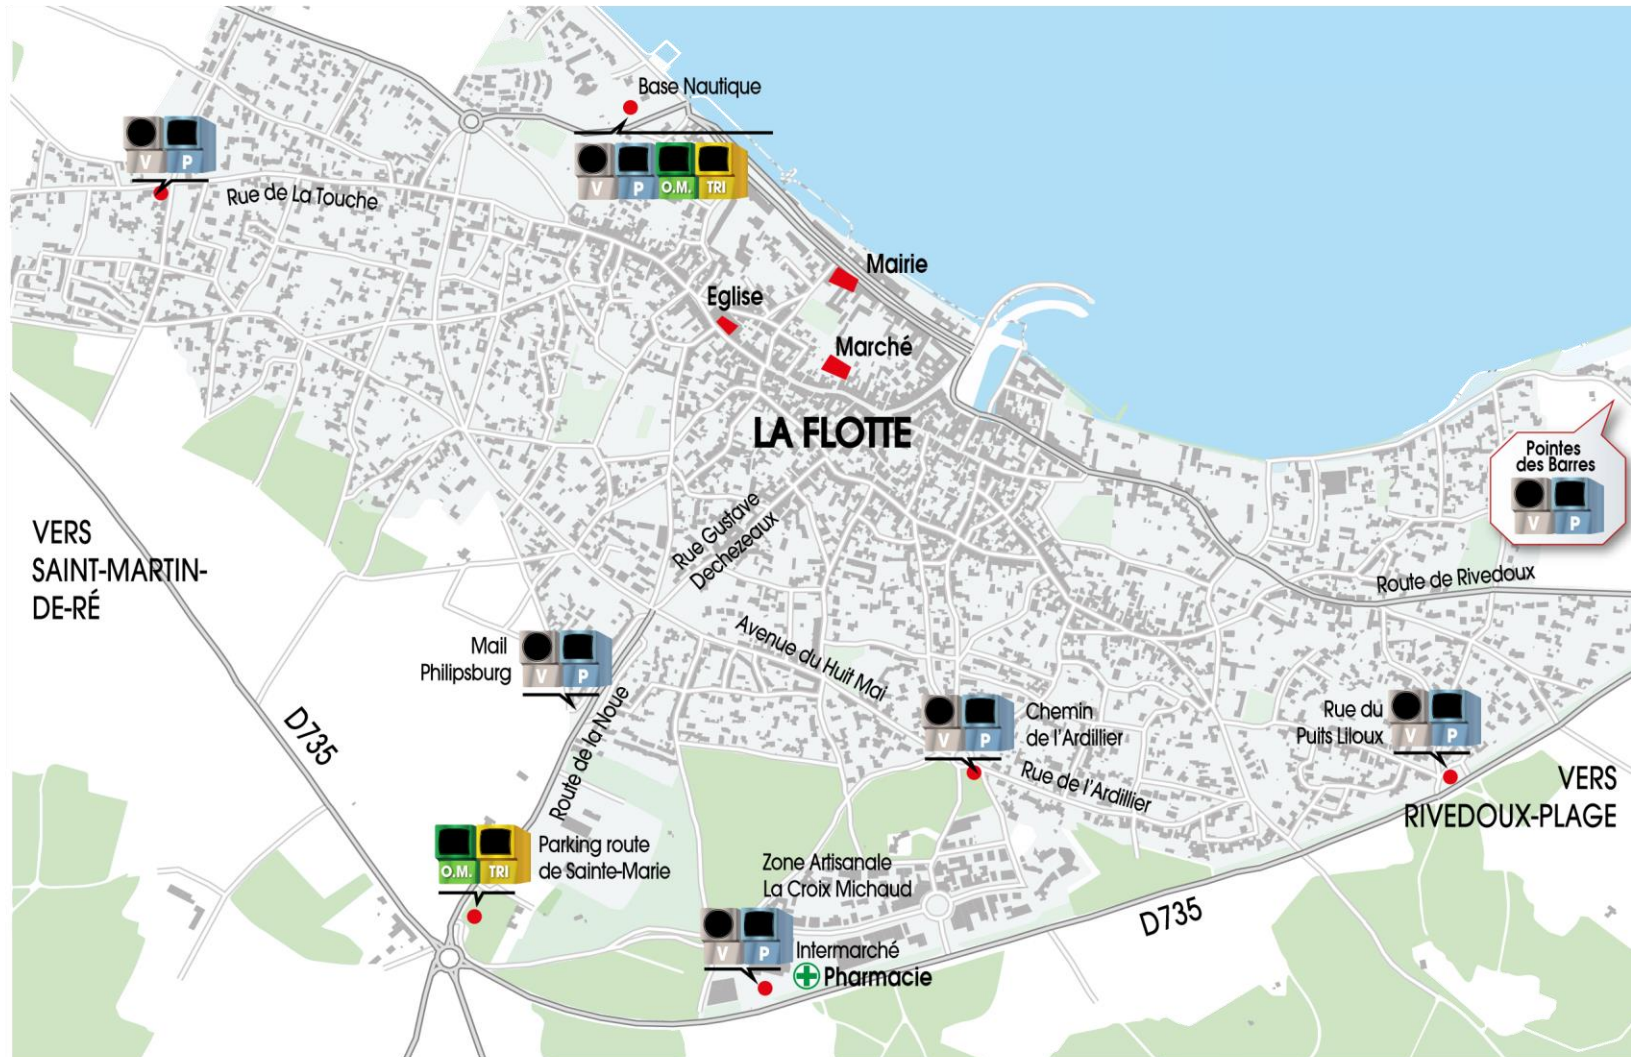

# PENSEZ AUSSI AUX POINTS D'APPORT VOLONTAIRE | 7J/7 et 24H/24

**ORDURES MÉNAGÈRES**

**EMBALLAGES MÉNAGERS RECYCLABLES**

**VERRE**

**PAPIER**

Plus d'info :  
[www.cdiledere.fr/rubrique Agir](http://www.cdiledere.fr/rubrique_Agir)  
pour l'environnement  
05 46 29 01 21  
[infodechet@cc-iledere.fr](mailto:infodechet@cc-iledere.fr)

CITEO

cyclad  
Tous les déchets ont de l'avenir

D'autres points d'apport volontaire sont accessibles 7j/7 et 24h/24 dans toutes les communes, et devant les déchèteries d'Ars-en-Ré, Loix, Les Portes-en-Ré et Sainte-Marie-de-Ré pour les ordures ménagères, le tri, le verre et le papier.

Pour les ordures ménagères, les sacs de plus de 50 l. sont interdits, au risque de bloquer les conteneurs